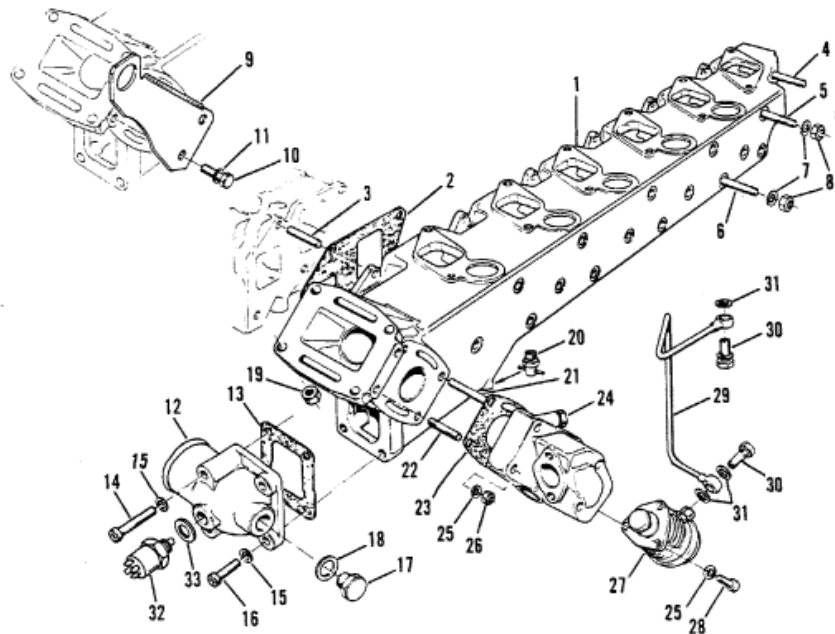

# EXHAUST MANIFOLD

Parts List					
Ref	Class	Part	Description	Qty	Footnote
1		811440	EXHAUST MANIFOLD	1	
2	27	801333449	GASKET	6	2,1
3	16	801761038	STUD	6	
4	16	801333451	STUD	2	
5	16	811449	STUD	4	
6	16	801333448	STUD	12	
7	13	811451	LOCKWASHER	18	
8	11	811400	NUT	18	
9		801763446	LIFTING EYE	1	
10	10	811448	SCREW	2	
11	13	809932095	LOCKWASHER	2	
12		811441	COVER	1	
13	27	811445	GASKET	1	1
14	10	811447	SCREW	2	
15	13	809932062	LOCKWASHER	4	
16	10	809919926	SCREW	2	
17	10	809919131	SCREW	1	
18	12	809963354	WASHER	1	
19	11	801763448	NUT	4	
20	22	801331684	DRAIN COCK	1	
21	16	811442	STUD	2	
22	16	811443	STUD	2	
23	27	811446	GASKET	1	1
24		811439	WASTE-GATE	1	
25	12	811450	WASHER	13	
26	11	811452	NUT	10	
27		816789	VALVE	1	
28	10	809919965	SCREW	3	
29	32	811444	LINE	1	
30	10	801761165	BANJO BOLT	2	
31	25	809963042	O-RING	4	1
32	87	814079	WATER TEMPERATURE SENDEI	1	
33	12	809963201	WASHER	1	
34	27	811490	GASKET SET		
35	27	811522	GASKET SET		